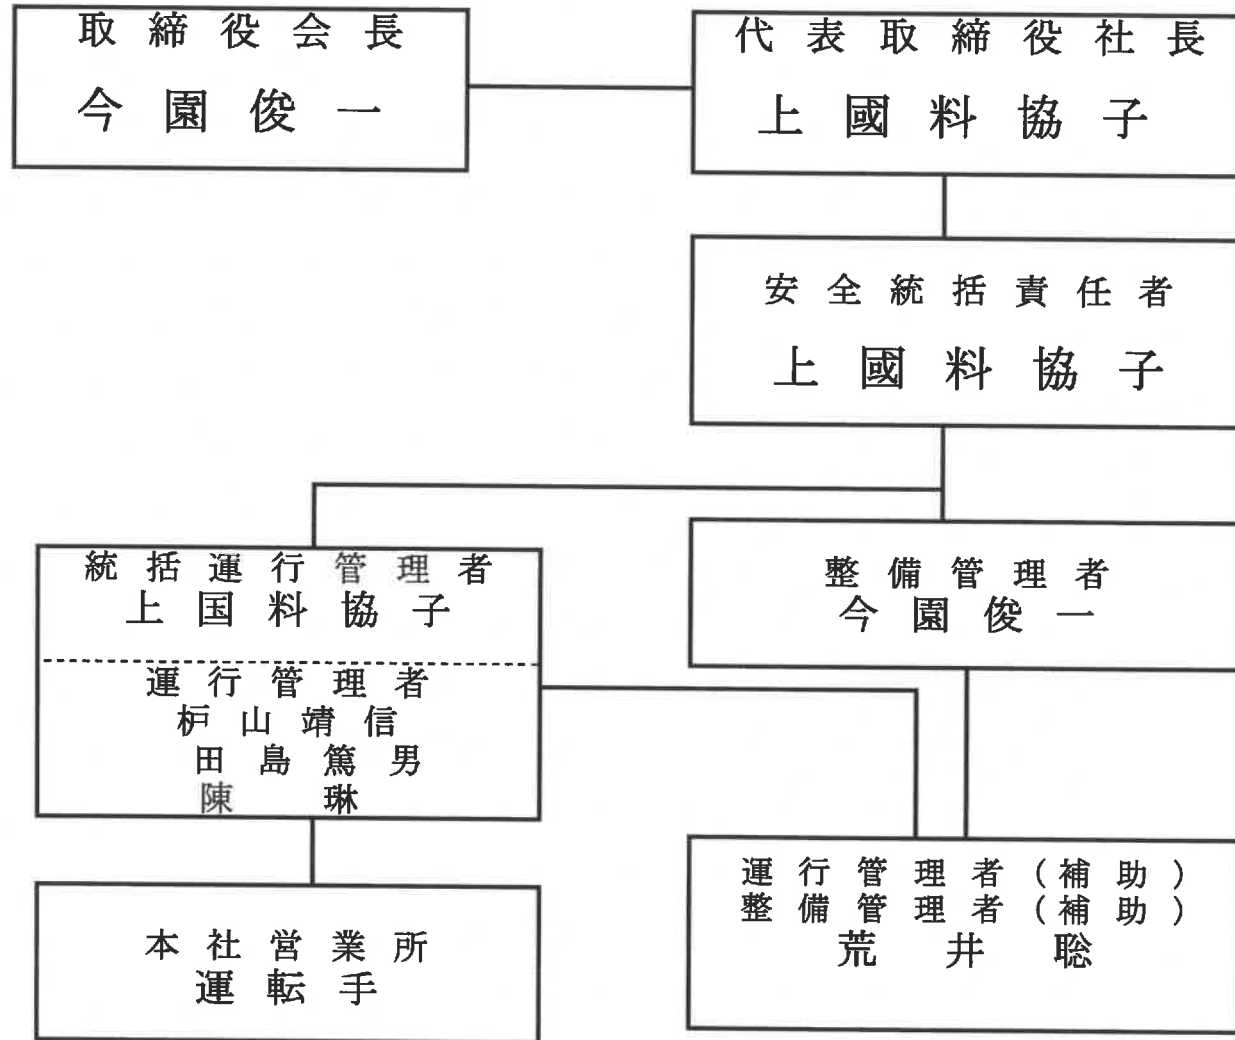

組織体制・指揮命令系統組織図

新鹿児島観光バス株式会社
鹿児島県霧島市隼人町西光寺1249-1