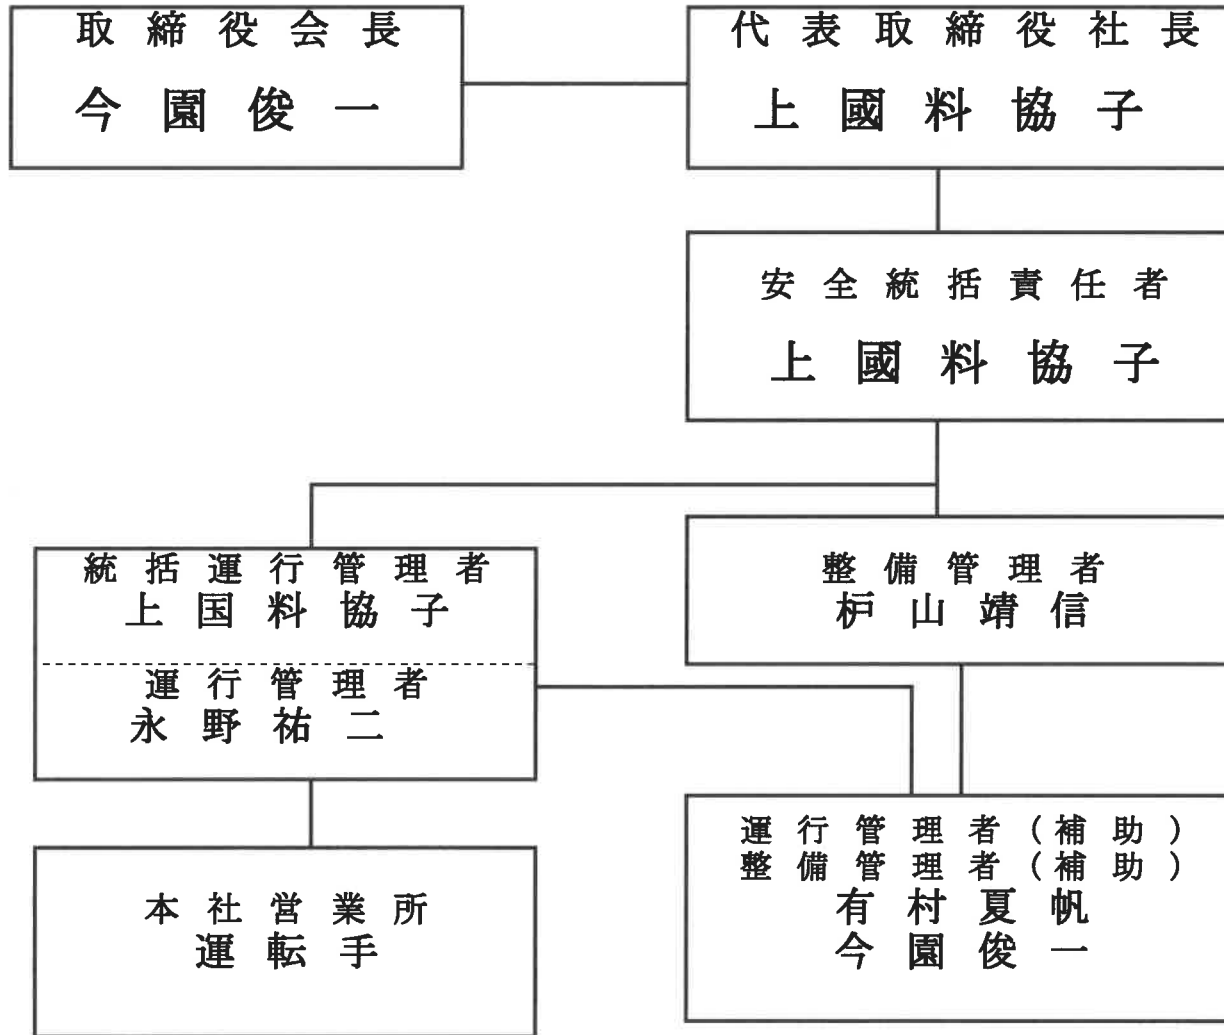

組織体制・指揮命令系統組織図

新鹿兒島観光バス株式会社
鹿兒島県霧島市隼人町西光寺1249-1